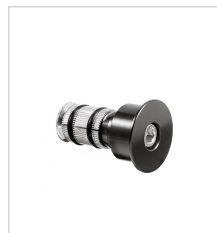

Ergotec Spiegel bevestiging adaptor

Merk Ergotec
Naam Spiegel bevestiging adaptor

Prijs € 8,95

OMSCHRIJVING

Bevestiging:

De spiegel kan op nagenoeg elk stuur gemonteerd worden, hiervoor dient het handvat ca. 13 mm naar binnen geschoven te worden. Een betere oplossing voor de montage van de spiegel is om de Ergotec adaptor te gebruiken, deze wordt aan de binnenzijde van het stuur bevestigd, zodat het handvat kan blijven zitten!

Details adapter:

- adapter voor de montage van de ergotec M-77/M-88/M-99 spiegel
- geschikt voor binnenste stuurØ 17 - 19,2 mm
- aluminium stuur dop
- conusklemming
- materiaal: aluminium

Specificaties

Model	Spiegel adaptor	Kleur 1	Zwart
-------	-----------------	---------	-------