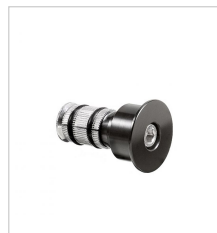

Ergotec Spiegel bevestiging adaptor

Merk Ergotec
Naam Spiegel bevestiging adaptor

Prijs € 8,95

OMSCHRIJVING

Bevestiging:

De spiegel kan op nagenoeg elk stuur gemonteerd worden, hiervoor dient het handvat ca. 13 mm naar binnen geschoven te worden. Een betere oplossing voor de montage van de spiegel is om de Ergotec adaptor te gebruiken, deze wordt aan de binnenzijde van het stuur bevestigd, zodat het handvat kan blijven zitten!

Details adapter:

- adapter voor de montage van de ergotec M-77/M-88/M-99 spiegel
- geschikt voor binnenste stuurØ 17 - 19,2 mm
- aluminium stuurkop
- conusklemming
- materiaal: aluminium

Specificaties

Model	Spiegel adaptor	Kleur 1	Zwart
-------	-----------------	---------	-------