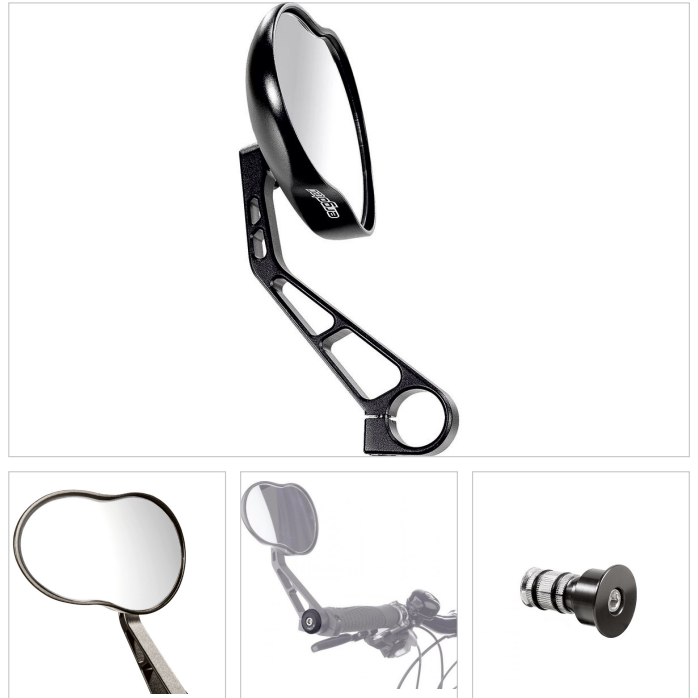

### Ergotec Spiegel M-99

Merk Ergotec  
Naam Spiegel M-99

Prijs € 39,95

### OMSCHRIJVING

De ergotec M-99 fietsspiegel heeft een fraaie en hoogwaardig gesmede aluminium behuizing. Door de behuizing te draaien kun je de spiegel zowel aan de linker- als rechterkant van je fiets of e-bike monteren. Door het E-keurmerk is ook montage aan s-pedelec of motor mogelijk. De hoek van de gebolde spiegel wordt via de ca. 13 cm lange arm met robuuste kogelscharnier ingesteld. Zo heb je altijd een perfect blikveld.

#### Details:

- fraaie achteruitkijkspiegel met gesmede aluminium behuizing
- ook toegelaten voor het gebruik op s-pedelecs en motorfietsen (e-keurmerk)
- aanpasbaar aan jouw zithouding
- bevestiging aan de uiteinden van het stuur (stuurØ 22 mm incl. stuur doppen)
- montage aan beide zijden mogelijk
- benodigde klembreedte op het stuur: ca. 13 mm
- 360° hoekverstelbaar via robuuste kogelscharnier
- gebold spiegeloppervlak verkleint de dode hoek
- spiegelmaat: ca. 12 x 7,5 cm
- materiaal: arm van aluminium
- gewicht: ca. 364 g

#### Details adapter:

- adapter voor de montage van de ergotec M-77/M-88/M-99 spiegel
- geschikt voor binnenste stuurØ 17 - 19,2 mm
- aluminium stuur dop
- conusklemming
- materiaal: aluminium