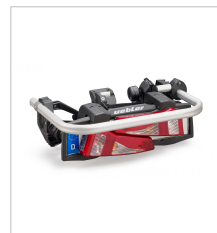

### Uebler F14 fietsdrager 'de lichtste'

Merk Uebler  
Naam F14 fietsdrager 'de lichtste'

Prijs € 489,00

#### F14, de lichtste fietsdrager voor 1 fiets!

Met een gewicht van 9,9 en een vouwmaat van 61 x 20 x 50 cm is de F14 de kleinste en lichtste koppelingsdrager, voor 1 fiets, op de markt. De F14 is stabiel, licht en bevat de essentiële functies uit het Uebler innovatiespectrum, om het bevestigen aan de koppeling, evenals het plaatsen van de fiets aanzienlijk te vereenvoudigen. Een geslaagde symbiose tussen een intelligente lichte bouwwijze en perfecte ingenieurskunst. De F14 is ergonomisch en tot in detail en model-specifiek geschikt voor transport van 1 fiets (E-bike en/of Pedelects, of een zwaardere mountainbike tot max. 30 kg).

## Eigenschappen

- Kleinste en lichtste fietsendrager voor 1 fiets (9,9 kg)
- Opvouwbaar tot bijzonder compacte opbergmaat
- Intelligente lichte bouwwijze
- Gepatenteerde iQ-sluiting zonder hefboom
- Afneembare afstandshouder met diefstalbeveiliging
- Nieuw ratelsysteem voor veilige bevestiging van de banden op de goot
- Brede goten voor bandbreedtes tot 4,5 inch
- Vooringestelde snelspanners met veersluiting
- Max. belading 30 kg (1 x 30 kg)
- Speciaal ontwikkeld voor de zwaardere mountainbikes, E-bikes en/of Pedelects
- Optioneel met oprijgoot/overrijdhulp)
- Made in Germany – met 3 jaar garantie