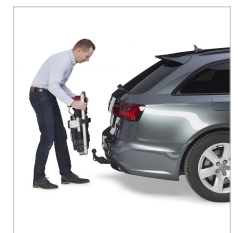

Uebler F14 fietsdrager 'de lichtste'

Merk Uebler
Naam F14 fietsdrager 'de lichtste'

Prijs € 489,00

OMSCHRIJVING

F14, de lichtste fietsdrager voor 1 fiets!

Met een gewicht van 9,9 en een vouwmaat van 61 x 20 x 50 cm is de F14 de kleinste en lichtste koppelingsdrager, voor 1 fiets, op de markt. De F14 is stabiel, licht en bevat de essentiële functies uit het Uebler innovatiespectrum, om het bevestigen aan de koppeling, evenals het plaatsen van de fiets aanzienlijk te vereenvoudigen. Een geslaagde symbiose tussen een intelligente lichte bouwwijze en perfecte ingenieurskunst. De F14 is ergonomisch en tot in detail en model-specifiek geschikt voor transport van 1 fiets (E-bike en/of Pedelects, of een zwaardere mountainbike tot max. 30 kg).

“Made in Germany” – met 3 jaar fabrieksgarantie!

Eigenschappen

- Kleinste en lichtste fietsendrager voor 1 fiets (9,9 kg)
- Opvouwbaar tot bijzonder compacte opbergmaat
- Intelligente lichte bouwwijze
- Gepatenteerde iQ-sluiting zonder hefboom
- Afneembare afstandshouder met diefstalbeveiliging
- Nieuw ratelsysteem voor veilige bevestiging van de banden op de goot
- Brede goten voor bandbreedtes tot 4,5 inch
- Vooringestelde snelspanners met veersluiting
- Max. belading 30 kg (1 x 30 kg)
- Speciaal ontwikkeld voor de zwaardere mountainbikes, E-bikes en/of Pedelects
- Optioneel met oprijgoot/overrijdhulp)
- Made in Germany – met 3 jaar garantie

Roger Wijnen sportief fietsen

Service 046-4742966 (optie 1)
Verkoop 046-4742966 (optie 2)

Mauritslaan 120
6161HZ Geleen

www.sportieffietsen.nl
info@sportieffietsen.nl