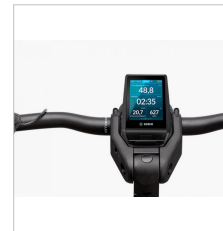

Riese & Müller Supercharger2 GT Vario HS

Artikelnummer F00465
Merk Riese & Müller
Naam Supercharger2 GT Vario HS

Prijs vanaf € 6.869,00

OMSCHRIJVING

Hoe ver uw doel ook is, de Supercharger2 brengt u naar elke gewenste bestemming. Dankzij het volledig geïntegreerde accuvermogen van tot wel 1.250 Wh en de krachtige Bosch Performance Line motor is dit model perfect geschikt voor lange ritten en comfortabel fietsen zonder laadpauzes. Deze bike biedt u zoveel vrijheid als u zich van een e-bike maar kunt wensen.

Specificaties

Model	Supercharger2 GT Vario HS	Kleur 1	Silver Matt
Kleur 2	Curry Matt	Modeljaar	2021
Frame	Aluminium	Versnellingsysteem	Enviolo 380, 36H
Wielset	Rodi Tryp35	Wielmaat	27.5"
Banden	Schwalbe Super Moto-X 62-584 Reflex	Voorvork	Suntour Aion, Air, tapered, 100mm
Accu	Bosch PowerTube 500 (2X) / Bosch Powertube 500 + 625	Motor	Performance Line CX (Gen4)
Display	Bosch Intuvia / Kiox / Nyon	Afneembaar display	Ja
Highspeed	Ja	Afneembare accu	Ja