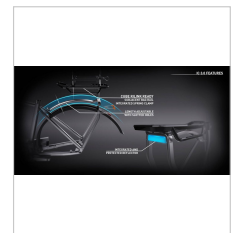

Cube Kathmandu Hybrid C:62 SLX 400X Easy Entry

Merk Cube
Naam Kathmandu Hybrid C:62 SLX 400X
Easy Entry

Prijs **vanaf € 3.999,00**
Inruil mogelijk

OMSCHRIJVING

PLUSPUNTEN

- Krachtige Bosch SX 55Nm motor (tot 600W max. output)
- Stijlvol in het frame geïntegreerde Bosch 400Wh accu (nieuw)
- Bosch KIOX 500 display (nieuw)
- Hydraulische Shiamno XT schijfremmen
- Carbon voorvork
- Wielset superlight Newmen Beskar
- Shimano Deore 1x12 versnellingsysteem
- Superlichte E-bike, 16.7KG

Roger Wijnen sportief fietsen

Service 046-4742966 (optie 1)
Verkoop 046-4742966 (optie 2)

Mauritslaan 120
6161HZ Geleen

www.sportieffietsen.nl
info@sportieffietsen.nl

Model	Kathmandu Hybrid C:62 SLX 750 Easy Entry	Kleur 1	Carbon 'n black
Modeljaar	2024/2025	Frame	CUBE Carbon Superlicht, geïntegreerde accupack, bagagedrager, balhoofd en kabel routing.
Versnellingsstelsel	Shimano Deore shadowPlus	Aantal versnellingen	12
Wielset	Newmen Beskar 30, 28/28 Spokes (Light/Base), 15x110mm / 12x148mm, Tubeless Ready	Wielmaat	28"
Banden	Schwalbe G-ONE Overland, SuperGround, Kevlar, 50-622	Voorvork	CUBE C:62® Technology, 1 1/2" - 1 1/2" Tapered, Internal Light Cable Option, 15x110mm
Accu	Bosch CompactTube 400X	Motor	Bosch Performance SX 55NM (NEW)
Display	Bosch KIOX 500	Afneembaar display	Ja
Highspeed	Nee	Afneembare accu	Nee
Beschikbare maten		Gewicht	16.7KG