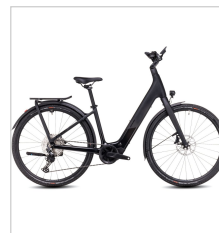

Cube Kathmandu Hybrid C:62 SLX 400X Easy Entry

Merk Cube
Naam Kathmandu Hybrid C:62 SLX 400X
Easy Entry

Prijs **vanaf € 3.999,00**
Inruil mogelijk

OMSCHRIJVING

PLUSPUNTEN

- Krachtige Bosch SX 55Nm motor (tot 600W max. output)
- Stijlvol in het frame geïntegreerde Bosch 400Wh accu (nieuw)
- Bosch KIOX 500 display (nieuw)
- Hydraulische Shiamno XT schijfremmen
- Carbon voorvork
- Wielset superlight Newmen Beskar
- Shimano Deore 1x12 versnellingsysteem
- Superlichte E-bike, 16.7KG

Roger Wijnen sportief fietsen

Service 046-4742966 (optie 1)
Verkoop 046-4742966 (optie 2)

Mauritslaan 120
6161HZ Geleen

www.sportieffietsen.nl
info@sportieffietsen.nl

Model	Kathmandu Hybrid C:62 SLX 750 Easy Entry	Kleur 1	Carbon 'n black
Modeljaar	2024/2025	Frame	CUBE Carbon Superlicht, geïntegreerde accupack, bagagedrager, balhoofd en kabel routing.
Versnellingsstelsel	Shimano Deore shadowPlus	Aantal versnellingen	12
Wielset	Newmen Beskar 30, 28/28 Spokes (Light/Base), 15x110mm / 12x148mm, Tubeless Ready	Wielmaat	28"
Banden	Schwalbe G-ONE Overland, SuperGround, Kevlar, 50-622	Voorvork	CUBE C:62® Technology, 1 1/2" - 1 1/2" Tapered, Internal Light Cable Option, 15x110mm
Accu	Bosch CompactTube 400X	Motor	Bosch Performance SX 55NM (NEW)
Display	Bosch KIOX 500	Afneembaar display	Ja
Highspeed	Nee	Afneembare accu	Nee
Beschikbare maten		Gewicht	16.7KG