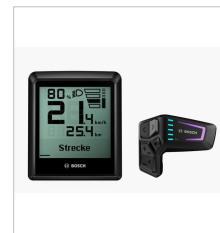

Kalkhoff Endeavour 3.B Move Wave White 2024

Artikelnummer D6635223
Merk Kalkhoff
Naam Endeavour 3.B Move Wave White
2024

Normale Prijs vanaf € 3.299,00
Opruimingsprijs vanaf € 2.999,00

OMSCHRIJVING

De Kalkhoff Endeavour 3.B Move is een zeer elegante elektrische hybride met een fraaie look. Deze sportieve e-bike is perfect voor woon-werkverkeer of om onspannen een rondje te toeren op de zonnige zaterdag. De SR Suntour veredende voorvork biedt je comfort tijdens het fietsen door trillingen van het wegdek op te vangen. De verstelbare stuupen zorgt voor een goede balans tussen sportief rijgedrag en een comfortabele zithouding. De fiets is afgemonteerd met een Shimano Alivio 1x9 schakelgroep, waardoor jij klaar bent voor een sportieve rit met pit!

Specificaties

Roger Wijnen sportief fietsen

Service	046-4742966 (optie 1)	Mauritslaan 120	www.sportieffietsen.nl
Verkoop	046-4742966 (optie 2)	6161HZ Geleen	info@sportieffietsen.nl

Model	Endeavour 3.B Move Wave White 2024	Kleur 1	Starwhite Glossy
Kleur 2	Jetgrey matt	Modeljaar	2024
Frame	Lichtgewicht aluminium	Versnellingsysteem	Derailleur, Shimano Alivio
Aantal versnellingen	9 versnellingen	Wielset	Naven; Shimano TX505, velgen: Aluminium High Profile
Wielmaat	28"	Banden	Schwalbe Energizer Plus Tour 50-622
Voorvork	Suntour NEX E25 HLO met lock functie	Accu	Bosch Smart System PowerTube Accu 500Wh 625Wh (+ € 200,-) lader 4A
Motor	Bosch Smart System Performance Line GEN4, 36V, 250W, 75Nm	Display	Bosch Smart System Intuvia 100 LCD
Afneembaar display	Ja	Highspeed	Nee
Afneembare accu	Ja	Beschikbare maten	OPMERKING! Per framemaat zijn slechts een beperkt aantal fietsen beschikbaar, informeer vrijblijvend of de gewenste framemaat nog beschikbaar is!