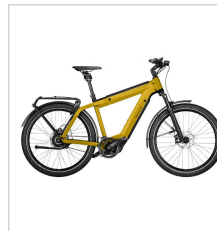

## Riese & Müller Supercharger2 GT Vario HS

Artikelnummer F00465  
Merk Riese & Müller  
Naam Supercharger2 GT Vario HS

**Prijs** **vanaf € 7.219,00**  
Inruil mogelijk

### OMSCHRIJVING

Hoe ver uw doel ook is, de Supercharger2 brengt u naar elke gewenste bestemming. Dankzij het volledig geïntegreerde accuvermogen van tot wel 1.250 Wh en de krachtige Bosch Performance Line motor is dit model perfect geschikt voor lange ritten en comfortabel fietsen zonder laadpauzes. Deze bike biedt u zoveel vrijheid als u zich van een e-bike maar kunt wensen.

### Specificaties

Model	Supercharger2 GT Vario HS	Kleur 1	Silver Matt
Kleur 2	Curry Matt	Modeljaar	2022
Frame	Aluminium	Versnellingsysteem	Enviolo 380, 36H
Wielset	Rodi Tryp35	Wielmaat	27.5"
Banden	Schwalbe Super Moto-X 62-584 Reflex	Voorvork	Suntour Aion, Air, tapered, 100mm
Accu	Bosch PowerTube 500 (2X) / Bosch Powertube 500 + 625	Motor	Performance Line CX (Gen4)
Display	Bosch Intuvia / Kiox / Nyon	Afneembaar display	Ja
Highspeed	Ja	Afneembare accu	Ja