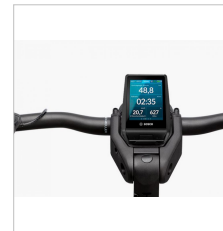

## Riese & Müller Supercharger2 GT Vario HS

Artikelnummer F00465  
Merk Riese & Müller  
Naam Supercharger2 GT Vario HS

**Prijs** **vanaf € 7.219,00**  
Inruil mogelijk

### OMSCHRIJVING

Hoe ver uw doel ook is, de Supercharger2 brengt u naar elke gewenste bestemming. Dankzij het volledig geïntegreerde accuvermogen van tot wel 1.250 Wh en de krachtige Bosch Performance Line motor is dit model perfect geschikt voor lange ritten en comfortabel fietsen zonder laadpauzes. Deze bike biedt u zoveel vrijheid als u zich van een e-bike maar kunt wensen.

### Specificaties

Model	Supercharger2 GT Vario HS	Kleur 1	Silver Matt
Kleur 2	Curry Matt	Modeljaar	2022
Frame	Aluminium	Versnellingsysteem	Enviolo 380, 36H
Wielset	Rodi Tryp35	Wielmaat	27.5"
Banden	Schwalbe Super Moto-X 62-584 Reflex	Voorvork	Suntour Aion, Air, tapered, 100mm
Accu	Bosch PowerTube 500 (2X) / Bosch Powertube 500 + 625	Motor	Performance Line CX (Gen4)
Display	Bosch Intuvia / Kiox / Nyon	Afneembaar display	Ja
Highspeed	Ja	Afneembare accu	Ja