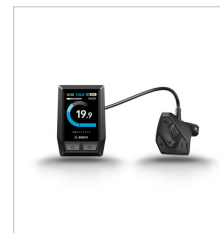

Cannondale Quick Neo EQ 2020

Artikelnummer C63100M
Merk Cannondale
Naam Quick Neo EQ 2020

Prijs

€ 3.799,00
Inruil mogelijk

OMSCHRIJVING

De compleet uitgeruste versie van de nieuwe Cannondale Quick NEO is gemaakt voor snel forenzenverkeer en sportieve avonturenritten. Deze ideale urban machine combineert razendsnel plezier met brede veelzijdigheid.

Specificaties

Model	Quick Neo EQ 2020	Kleur 1	Graphite
Modeljaar	2020	Frame	SmartForm C1 Alloy
Versnellingsysteem	SHimano Deore GS	Aantal versnellingen	10
Wielset	Cannondale 2, 32H, Double Wall	Wielmaat	28"
Banden	WTB Exposure TCS Tubeless Ready	Voorvork	BallisTec Carbon
Accu	Bosch PowerTube 500	Motor	Bosch Performance Line
Display	Bosch Kiox	Afneembaar display	Ja
Highspeed	Nee	Afneembare accu	Ja
Beschikbare maten	S, M, L, XL		