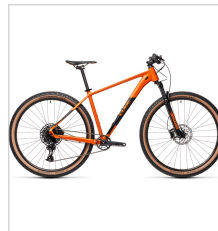

Cube Acid

Artikelnummer 404100
Merk Cube
Naam Acid

Prijs

€ 1.049,00
Inruil mogelijk

OMSCHRIJVING

Cube heeft de Acid ontwikkeld voor mountainbikers die listige paadjes en dito technische secties moeiteloos en probleemloos willen kunnen overmeesteren. Van de luchtgeveerde RockShox voorvork en de breedbandige en intuïtief schakelende Sram NX 1x12 aandrijflijn tot de krachtige Shimano schijfremmen - inclusief extra grote remschijf aan de voorkant - en de solide wielen met volumineuze Schwalbe banden; de hele fiets staat in dienst van de berijder.

Specificaties

Model	Acid	Kleur 1	Grey 'n Aqua
Kleur 2	Giniger 'n Black	Modeljaar	2021
Frame	HPA, High Performance Aluminium	Versnellingsysteem	Sram NX Eagle™, 11-50T
Aantal versnellingen	12	Wielset	CUBE ZX20, 32H, Disc
Wielmaat	29"	Banden	Schwalbe Smart Sam, Active, 2.25
Voorvork	RockShox Judy Silver TK Air, 100mm, PopLoc	Beschikbare maten	17", 19", 21", 23"