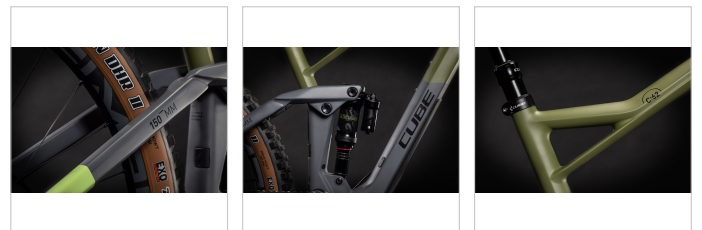

Cube Stereo 150 C:62 Race 29

Artikelnummer 455100
Merk Cube
Naam Stereo 150 C:62 Race 29

Prijs € 3.049,00
Inruil mogelijk

OMSCHRIJVING

Hoe noem je een bike die probleemloos de ruigste bergpaadjes afknalt, maar waarmee je ook moeiteloos de nodige positieve hoogtemeters kunt verschalken? Stereo 150 C:62 Race! Een responsief RockShox onderstel, met aan de voorkant een dikke Lyrik Select, houdt de wielen aan de grond. Een Sram GX 1x12 aandrijflijn garandeert probleemloos versnellen en als de snelheid er weer uit moet kun je vertrouwen op de goed doseerbare Magura stoppers. Natuurlijk is er ook een dropper-post aan boord, zodat onderweg naar het dal letterlijk niets in de weg zit. Zeker ook omdat de Newman wielen met Maxxis rubbers stenen en wortels probleemloos verteren. De Stereo 150 C:62 Race 29 rockt!

Specificaties

| | | | |
|--------------------|---|----------------------|---|
| Model | Stereo 150 C:62 Race 29 | Kleur 1 | Olive 'n Grey |
| Modeljaar | 2021 | Frame | C:62, Carbon Technology |
| Versnellingsysteem | Sram GX Eagle™, 10-52T | Aantal versnellingen | 12 |
| Wielset | Newmen Evolution SL A.30 | Wielmaat | 29" |
| Banden | Maxxis Minion DHR II, Dual Compound / EXO, Tubeless Ready, 2.4 WT (ACHTER), Maxxis Minion DHF, Dual Compound / EXO, Tubeless Ready, 2.5 WT (VOOR) | Voorvork | RockShox Lyrik Select, Tapered, 110x15mm, 160mm |
| Beschikbare maten | S, M, L, XL | | |