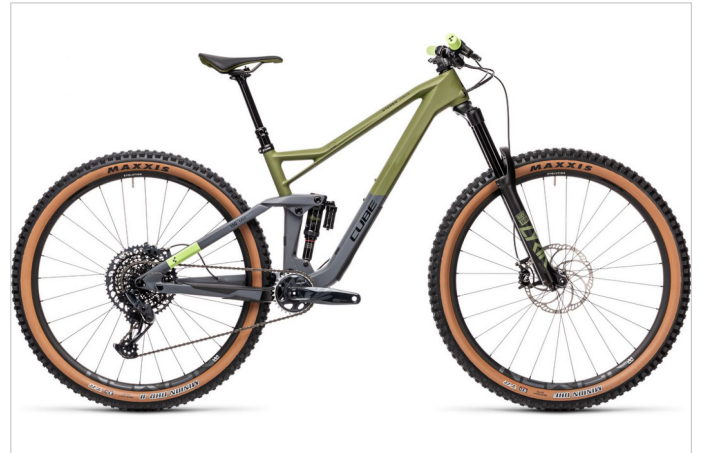

Cube Stereo 150 C:62 Race 29

Artikelnummer 455100
Merk Cube
Naam Stereo 150 C:62 Race 29

Prijs € 3.049,00
Inruil mogelijk

OMSCHRIJVING

Hoe noem je een bike die probleemloos de ruigste bergpaadjes afknalt, maar waarmee je ook moeiteloos de nodige positieve hoogtemeters kunt verschalken? Stereo 150 C:62 Race! Een responsief RockShox onderstel, met aan de voorkant een dikke Lyrik Select, houdt de wielen aan de grond. Een Sram GX 1x12 aandrijflijn garandeert probleemloos versnellen en als de snelheid er weer uit moet kun je vertrouwen op de goed doseerbare Magura stoppers. Natuurlijk is er ook een dropper-post aan boord, zodat onderweg naar het dal letterlijk niets in de weg zit. Zeker ook omdat de Newman wielen met Maxxis rubbers stenen en wortels probleemloos verteren. De Stereo 150 C:62 Race 29 rockt!

Specificaties

| | | | |
|--------------------|---|----------------------|---|
| Model | Stereo 150 C:62 Race 29 | Kleur 1 | Olive 'n Grey |
| Modeljaar | 2021 | Frame | C:62, Carbon Technology |
| Versnellingsysteem | Sram GX Eagle™, 10-52T | Aantal versnellingen | 12 |
| Wielset | Newmen Evolution SL A.30 | Wielmaat | 29" |
| Banden | Maxxis Minion DHR II, Dual Compound / EXO, Tubeless Ready, 2.4 WT (ACHTER), Maxxis Minion DHF, Dual Compound / EXO, Tubeless Ready, 2.5 WT (VOOR) | Voorvork | RockShox Lyrik Select, Tapered, 110x15mm, 160mm |
| Beschikbare maten | S, M, L, XL | | |