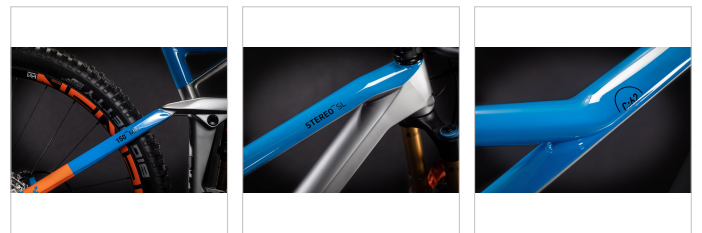

Cube Stereo 150 C:62 SL 29

Artikelnummer 455200
Merk Cube
Naam Stereo 150 C:62 SL 29

Prijs

€ 3.749,00
Inruil mogelijk

OMSCHRIJVING

Omhoog, omlaag, de Stereo 150 C:62 SL kan alles, met dank aan het lichte maar stijve frame van super-de-luxe C:68 carbon en het hoogwaardige Fox Factory onderstel, met aan de voorkant een 160mm Fox 36. Het geheel rolt op de nieuwe Newmen Evolution wielen, gerubberd met grippy Schwalbes in 2.4 inch. Met een XT 1x12 aandrijflijn en XT vierzuigerremmen is zowel het versnellen als het vertragen in handen van Shimano. Een dropper-post maakt het plaatje af. Duik de ruigste paadjes in en trap daarna relaxed weer naar boven om het kunstje nog eens te herhalen. De Stereo 150 C:68 SL 29 draait er zijn hand niet voor om.

Specificaties

Model	Stereo 150 C:62 SL 29	Kleur 1	Action Team
Modeljaar	2021	Frame	C:62, Carbon Technology
Versnellingsysteem	Shimano XT, 10-51T	Aantal versnellingen	12
Wielset	Newmen Evolution SL A.30	Wielmaat	29"
Banden	Schwalbe Magic Mary, Super Trail, Addix Soft, Kevlar, 2.4 (VOOR), Schwalbe Big Betty, Super Trail, Addix Soft, Kevlar, 2.4 (ACHTER)	Voorvork	Fox 36 Float Factory FIT GRIP2, Tapered, 15x110mm, 160mm, Kashima Coated
Beschikbare maten	S, M, L, XL		