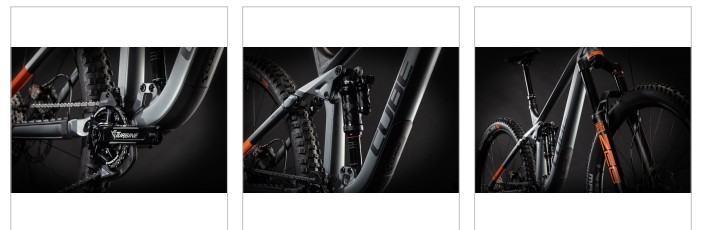

Cube Stereo 170 TM 29

Artikelnummer 456200
Merk Cube
Naam Stereo 170 TM 29

Prijs

€ 3.549,00
Inruil mogelijk

OMSCHRIJVING

Nog niet eens zo heel lang geleden werd je uitgelachen als je met een 29er kwam aanzetten. Nou, met de Stereo 170 TM 29 valt er niks meer te lachen. Zo is er een superdikke RockShox Zeb Ultimate de balhoofdbuis gestoken, met achter een Super Deluxe Ultimate demper. Ook de rest van de componenten is geselecteerd op sterkte en belastbaarheid. Zoals Hayes Dominion A4 schijfremmen, een betrouwbare Shimano XT 1x12 aandrijflijn en onverwoestbare Newman wielen met de nieuwe Magic Mary / Big Betty combi van Schwalbe. Is dit een bike voor iedereen? Zeker niet. Maar als de trails die jij graag rijdt snel, steil en ongenadig zijn, dan moet je de Stereo 170 TM 29 zeker hebben.

Specificaties

Model	Stereo 170 TM 29	Kleur 1	Flashgrey 'n Orange
Modeljaar	2021	Frame	HPA, High Performance Aluminium
Versnellingsysteem	Shimano XT, 10-51T	Aantal versnellingen	12
Wielset	Newmen Evolution SL A.30, 28/28 Spokes, Wielmaat 15x110mm / 12x148mm, Tubeless Ready		29"
Banden	Schwalbe Big Betty, Super Gravity, Addix Soft, Kevlar, 2.4 (ACHTER), Schwalbe Magic Mary, Super Trail, Addix Soft, Kevlar, 2.4 (VOOR)	Voorvork	RockShox ZEB Ultimate RC2, 110x15mm, Tapered, 180mm
Beschikbare maten	M, L, XL		