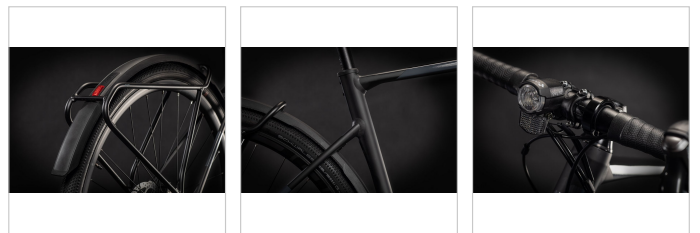

### Cube Nuroad Pro FE

Artikelnummer 480110  
Merk Cube  
Naam Nuroad Pro FE

### OMSCHRIJVING

De Nuroad Pro FE heeft al het goede van de nieuwe Nuroad Pro, maar dan uitgerust met spatborden en bagagedrager met geïntegreerd achterlicht. Cruciale elementen bij het creëren van deze alleskunner-met-racestuur zijn de 40mm banden van Schwalbe. Shimano's Tiagra 2x10 verzorgt de aandrijving, met schijfremmen die je snel en veilig tot stilstand brengen, ongeacht het weer. Meer heb je niet nodig om ongecompliceerd te genieten van fietsen in zijn puurste vorm.

### Specificaties

Model	Nuroad Pro FE	Kleur 1	Black 'n Petrol
Modeljaar	2021	Frame	HPA, High Performance Aluminium
Versnellingsysteem	Shimano Tiagra, 11-34T	Aantal versnellingen	20
Wielset	CUBE RA 0.8 CX w/ hub dynamo	Wielmaat	28"
Banden	Schwalbe G-One Allround, 40-622	Voorvork	CUBE Nuroad Flat Mount Disc, Full Carbon, 1 1/8" - 1 1/4" Tapered, Fender & Lowrider Mounts, 12x100mm
Beschikbare maten	56		